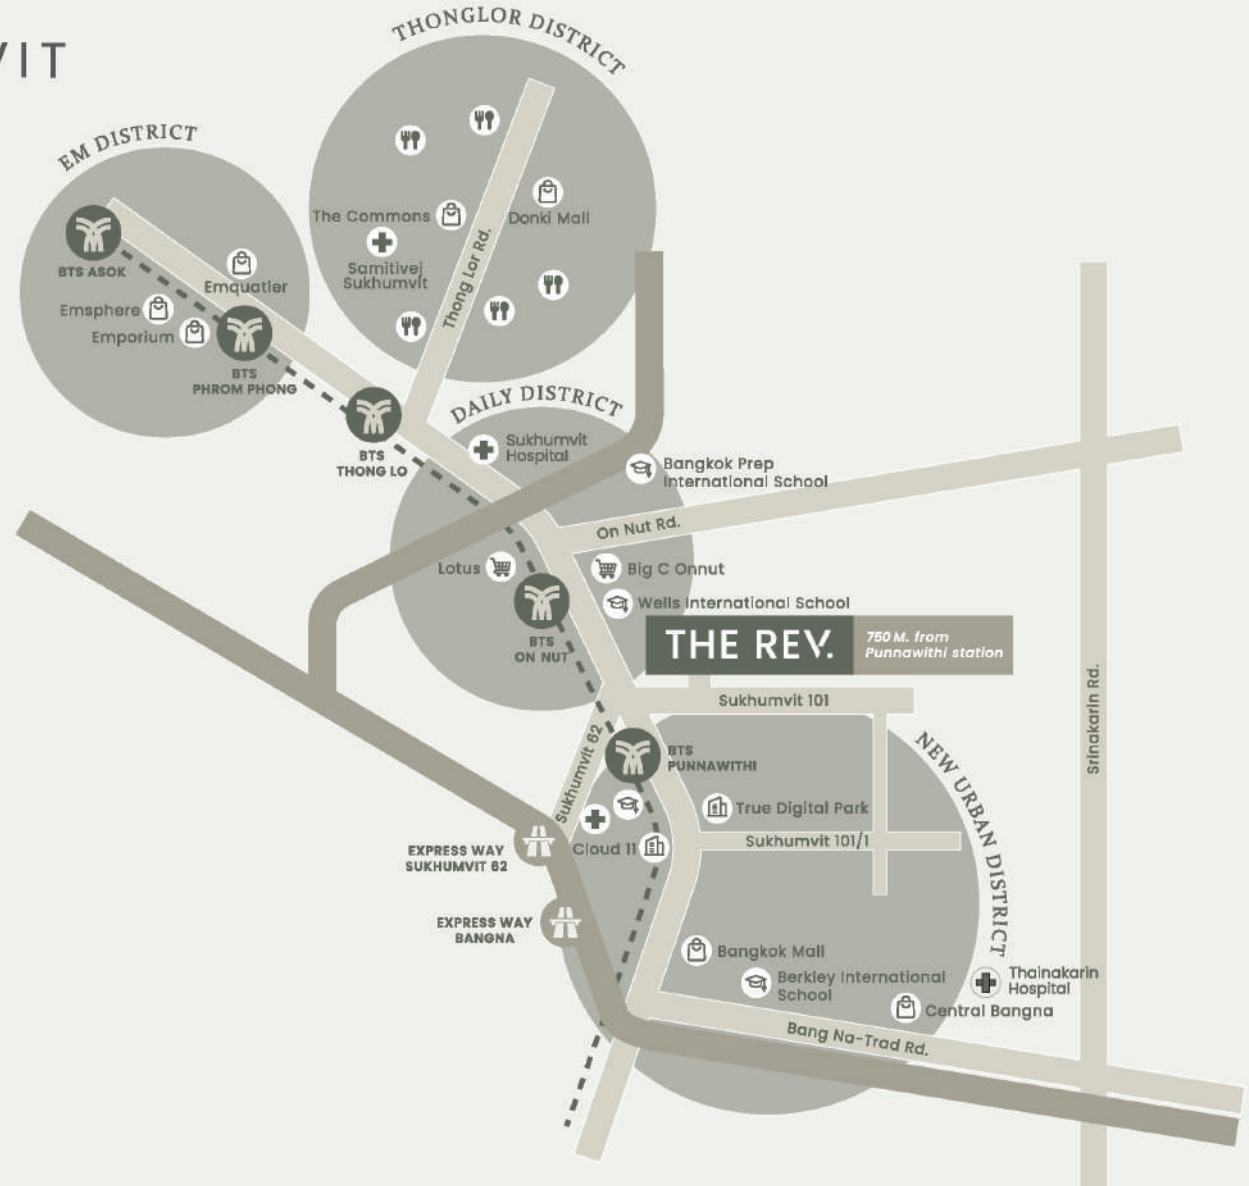

# INTENTION FOR THE HEART OF SUKHUMVIT

Hidden Gem ที่คุณค่าจะเติบโตอย่างไม่สิ้นสุด  
ใจกลางสุขุมวิท 101 แหล่งรวมไลฟ์สไตล์แห่งใหม่ ของกรุงเทพมหานคร

ครบครันด้วยสิ่งอำนวยความสะดวก อาทิ  
101 True Digital Park, Cloud 11,  
Bangkok Mall, Gateway Ekkamai เป็นต้น